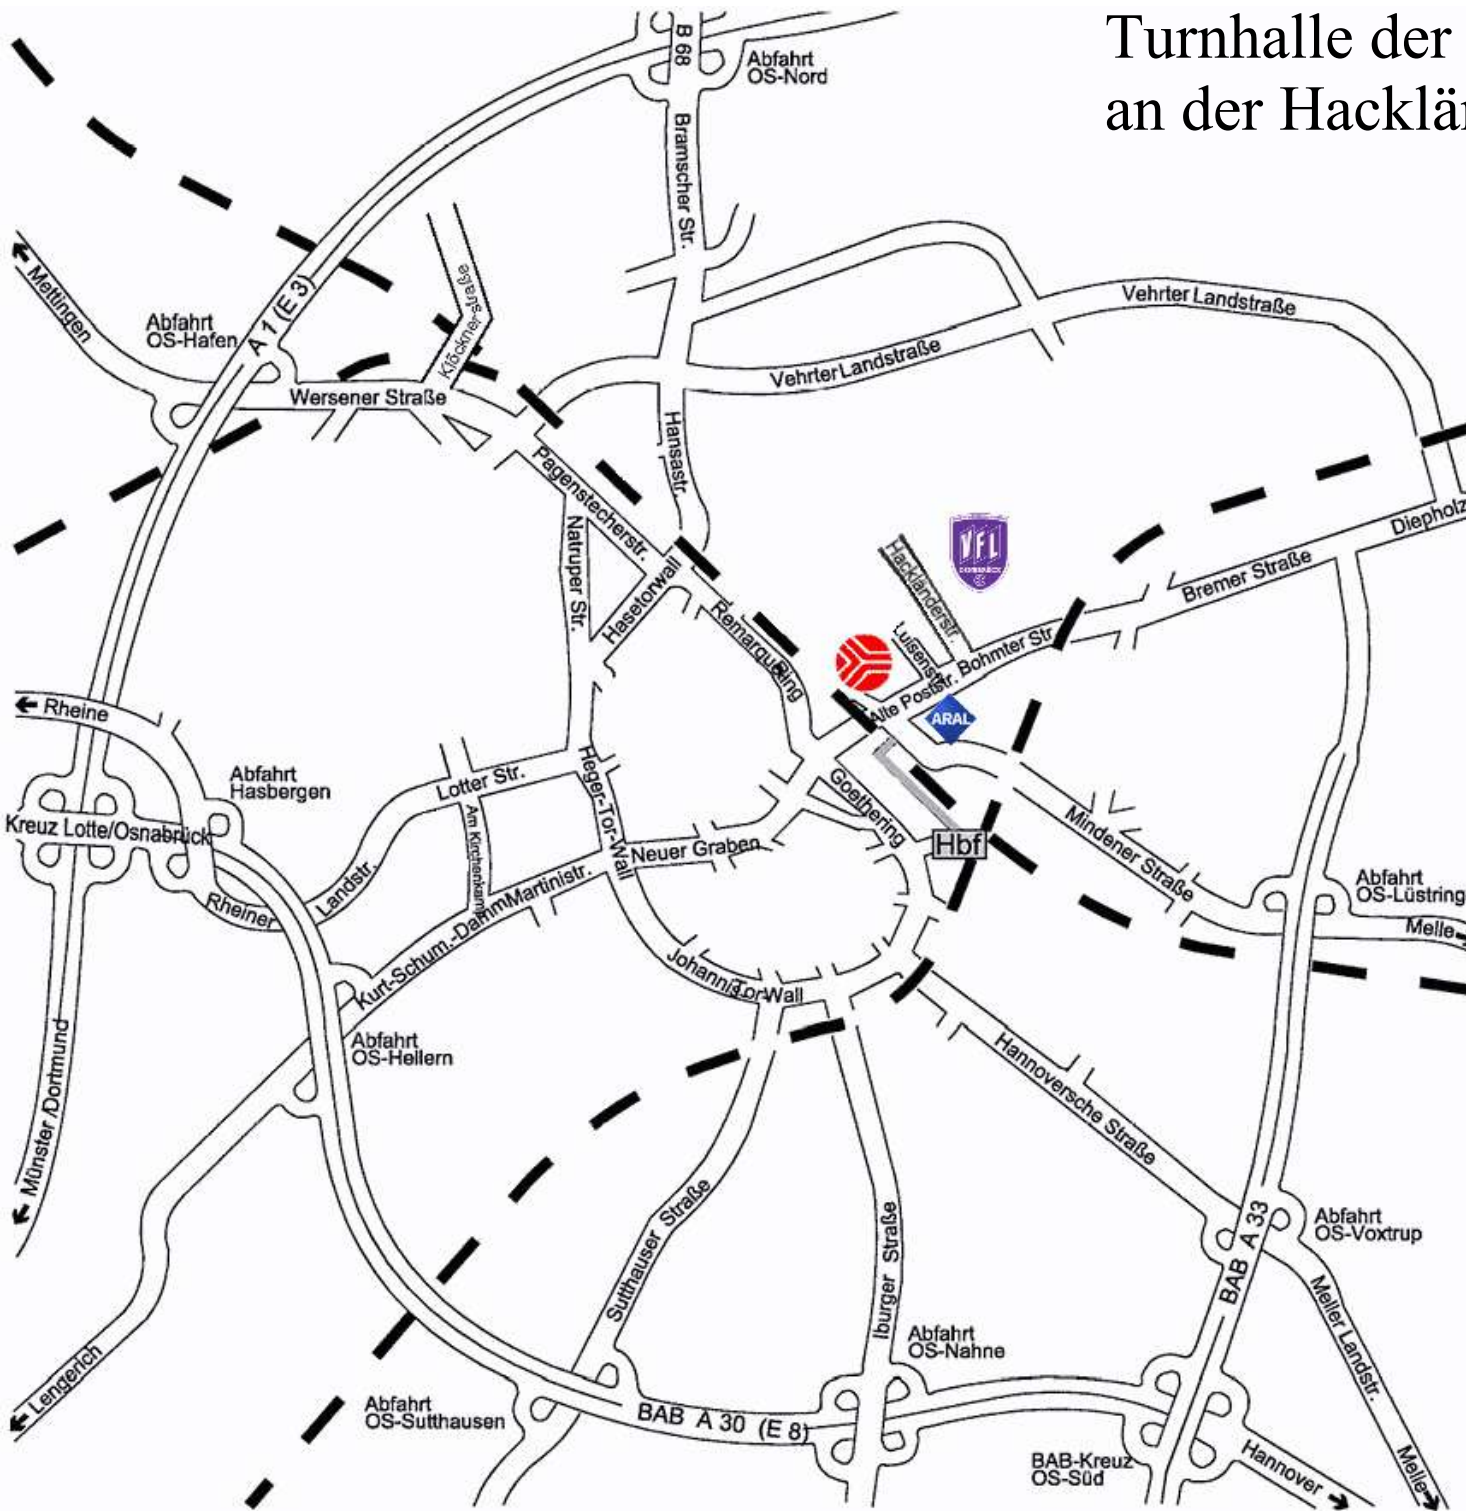

Turnhalle der Backhaus-Grundschule an der Hackländerstraße

Aus Richtung Bremen (A1) kommend:
Abfahrt OS-Nord/Wallenhorst in Richtung Zentrum (B68). Immer geradeaus - Richtung Hauptbahnhof. An der Ampel unter der Eisenbahnbrücke links ab (Erich-Maria-Remarque-Ring). An der 3. Ampel links ab (Berliner Platz, Sixt Autovermietung) Unter Eisenbahnbrücke durch, 3. Straße links ab (Hackländerstraße).

Aus Richtung Lotter Kreuz kommend Fahrtrichtung Hannover (A30):
Abfahrt OS-Hellern, rechts ab in Richtung Zentrum. Immer geradeaus - unter Eisenbahnbrücke durch, 3. Straße links ab (Hackländerstraße).

Aus Richtung Hannover (A30) kommend:
BAB-Kreuz OS-Süd Richtung Diepholz / OS-Fledder. Abfahrt OS-Lüstringen, rechts ab in Richtung Zentrum. Immer geradeaus - bei Aral-Tankstelle rechts ab, 2. Straße links ab (Hackländerstraße).